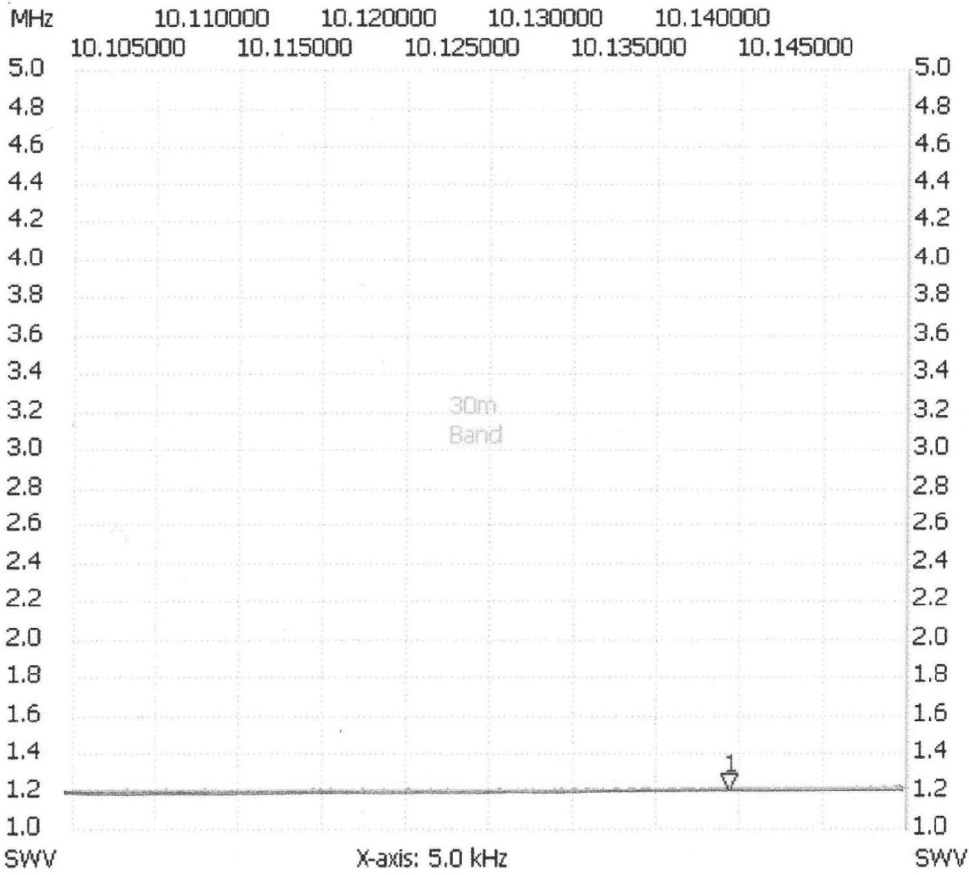

NWT 4 Linux & Windows 26 februari 2011, 13:43

Startfreq: 10.100000 MHz; Stopfreq: 10.150000 MHz; Width: 0.050 kHz

Samples: 1001; Interrupt: 0 uS

Kabel 0,25 mm² RKUR

30m deltaloopt hela bandet.

Cursor 1:

10.139250 MHz

SWR : 1.1993

SWR min : 1.18 10.111400

SWR max : 1.21 10.149200